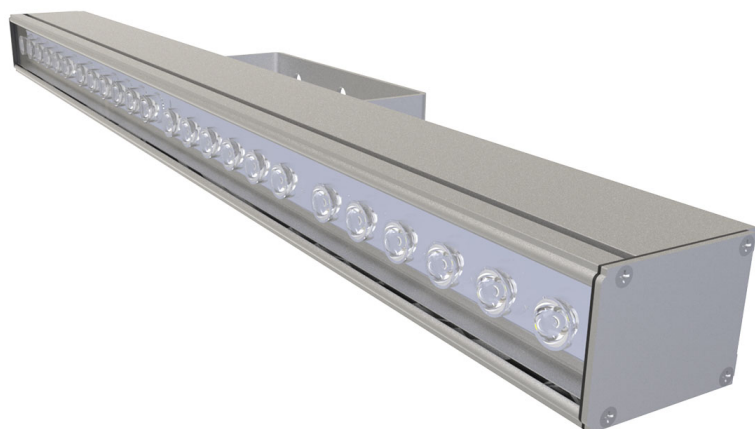

LAD LED LINE-120-25S

Модель / Артикул	LAD LED LINE-120-25S
Световой поток*, Лм	3353
Угол излучения	120*
Энергопотребление, Вт	25
Цветовая температура**, К	5000К
Индекс цветопередачи***	Ra 70
Кэффициент мощности	0.95
Номинальное напряжение питания****, В	AC230
Влаго и пылезащита	IP66
Вид климатического исполнения	УХЛ1
Класс защиты от поражения эл. током	I
Диапазон рабочих температур	-65°C ... +50°C
Тип крепления	Лура
Габаритные размеры светильника*****, мм	650 x 48 x 147
Гарантийный срок	5 лет